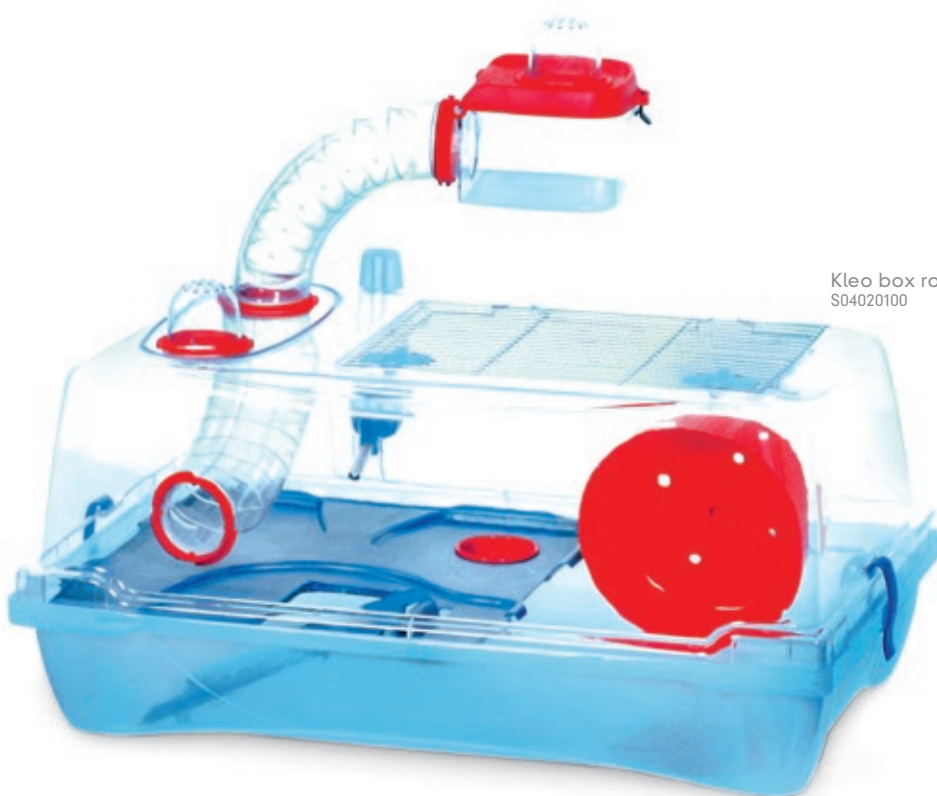

BOX RODITORI

KLEO BOX VIP

Kleo box roditori vip
S04020100

58x32x31h

58,5x34x22h

Kleo vip

1 pz

48 boxes