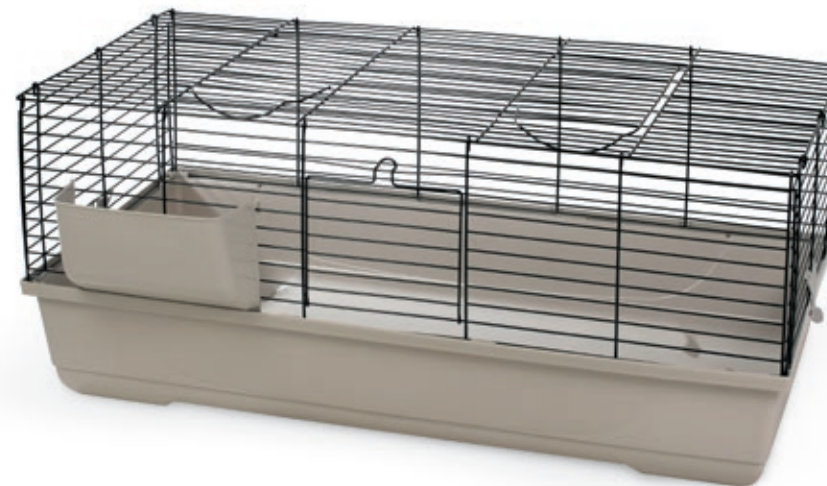

# CONIGLI E CAVIE

BALDO 100-120-140

Baldo 140  
G180.42

Baldo vers. Vip

Gabbia chiusa

# CONIGLI E CAVIE

Baldo 100  
G140.34

Baldo 120  
G152.44

Baldo 100

100 - 100x53x46h  
120 - 118x59x46h  
140 - 138x69x52h

100 - 13 boxes  
120 - 10 boxes  
140 - 12 boxes

Baldo 120

3 pz

100 - 0,143  
120 - 0,185  
140 - 0,247

Baldo 140

100 - 101x54,5x26h  
120 - 119,5x59,5x26h  
140 - 138,5x69,5x25,5h