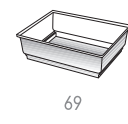

# CONIGLI E CAVIE

BALDO 100-120-140

Baldo 140  
G180.42

Baldo vers. Vip

Gabbia chiusa

# CONIGLI E CAVIE

Baldo 100  
G140.34

Baldo 120  
G152.44

Baldo 100

100 - 100x53x46h  
120 - 118x59x46h  
140 - 138x69x52h

100 - 13 boxes  
120 - 10 boxes  
140 - 12 boxes

Baldo 120

3 pz

100 - 0,143  
120 - 0,185  
140 - 0,247

Baldo 140

100 - 101x54,5x26h  
120 - 119,5x59,5x26h  
140 - 138,5x69,5x25,5h