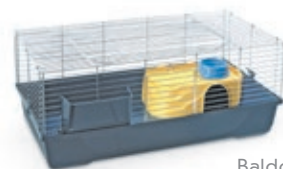

# CONIGLI E CAVIE

BALDO 100-120-140

Baldo 140  
G180.42

Baldo vers. Vip

Gabbia chiusa

# CONIGLI E CAVIE

Baldo 100  
G140.34

Baldo 120  
G152.44

Baldo 100

100 - 100x53x46h  
120 - 118x59x46h  
140 - 138x69x52h

100 - 13 boxes  
120 - 10 boxes  
140 - 12 boxes

Baldo 120

3 pz

100 - 0,143  
120 - 0,185  
140 - 0,247

Baldo 140

100 - 101x54,5x26h  
120 - 119,5x59,5x26h  
140 - 138,5x69,5x25,5h