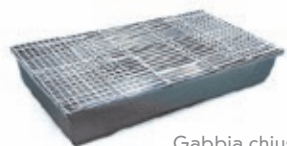

# CONIGLI E CAVIE

BALDO 100-120-140

Baldo 140  
G180.42

Baldo vers. Vip

Gabbia chiusa

# CONIGLI E CAVIE

Baldo 100  
G140.34

Baldo 120  
G152.44

Baldo 100

100 - 100x53x46h  
120 - 118x59x46h  
140 - 138x69x52h

100 - 13 boxes  
120 - 10 boxes  
140 - 12 boxes

Baldo 120

3 pz

100 - 0,143  
120 - 0,185  
140 - 0,247

Baldo 140

100 - 101x54,5x26h  
120 - 119,5x59,5x26h  
140 - 138,5x69,5x25,5h