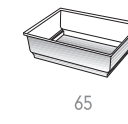

# CONIGLI E CAVIE

BALDO 100-120-140

Baldo 140  
G180.42

Baldo vers. Vip

Gabbia chiusa

# CONIGLI E CAVIE

Baldo 100  
G140.34

Baldo 120  
G152.44

Baldo 100

100 - 100x53x46h  
120 - 118x59x46h  
140 - 138x69x52h

100 - 13 boxes  
120 - 10 boxes  
140 - 12 boxes

Baldo 120

3 pz

100 - 0,143  
120 - 0,185  
140 - 0,247

Baldo 140

100 - 101x54,5x26h  
120 - 119,5x59,5x26h  
140 - 138,5x69,5x25,5h