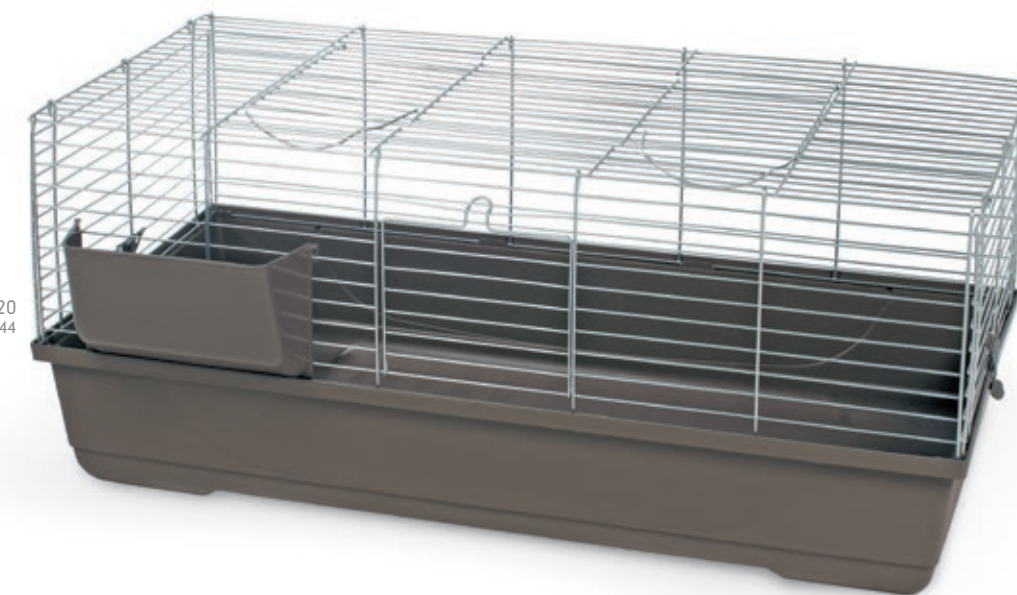

# CONIGLI E CAVIE

BALDO 100-120-140

Baldo 140  
G180.42

Baldo vers. Vip

Gabbia chiusa

# CONIGLI E CAVIE

Baldo 100  
G140.34

Baldo 120  
G152.44

Baldo 100

100 - 100x53x46h  
120 - 118x59x46h  
140 - 138x69x52h

100 - 13 boxes  
120 - 10 boxes  
140 - 12 boxes

Baldo 120

3 pz

100 - 0,143  
120 - 0,185  
140 - 0,247

Baldo 140

100 - 101x54,5x26h  
120 - 119,5x59,5x26h  
140 - 138,5x69,5x25,5h