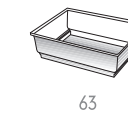

# CONIGLI E CAVIE

BALDO 100-120-140

Baldo 140  
G180.42

Baldo vers. Vip

Gabbia chiusa

# CONIGLI E CAVIE

Baldo 100  
G140.34

Baldo 120  
G152.44

Baldo 100

100 - 100x53x46h  
120 - 118x59x46h  
140 - 138x69x52h

100 - 13 boxes  
120 - 10 boxes  
140 - 12 boxes

Baldo 120

3 pz

100 - 0,143  
120 - 0,185  
140 - 0,247

Baldo 140

100 - 101x54,5x26h  
120 - 119,5x59,5x26h  
140 - 138,5x69,5x25,5h