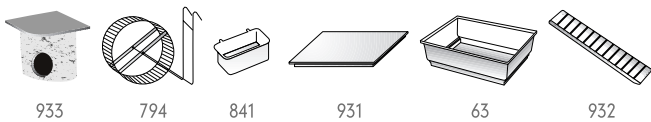

# GRANDI RODITORI

Ciop 80

Ciop 80  
G156.42

933

794

841

931

63

932

80 - 80x45x60h

80 - 8 boxes

1 pz

80 - 0,232

8 022967 045025

Ciop 80

80 - 80x46x63h