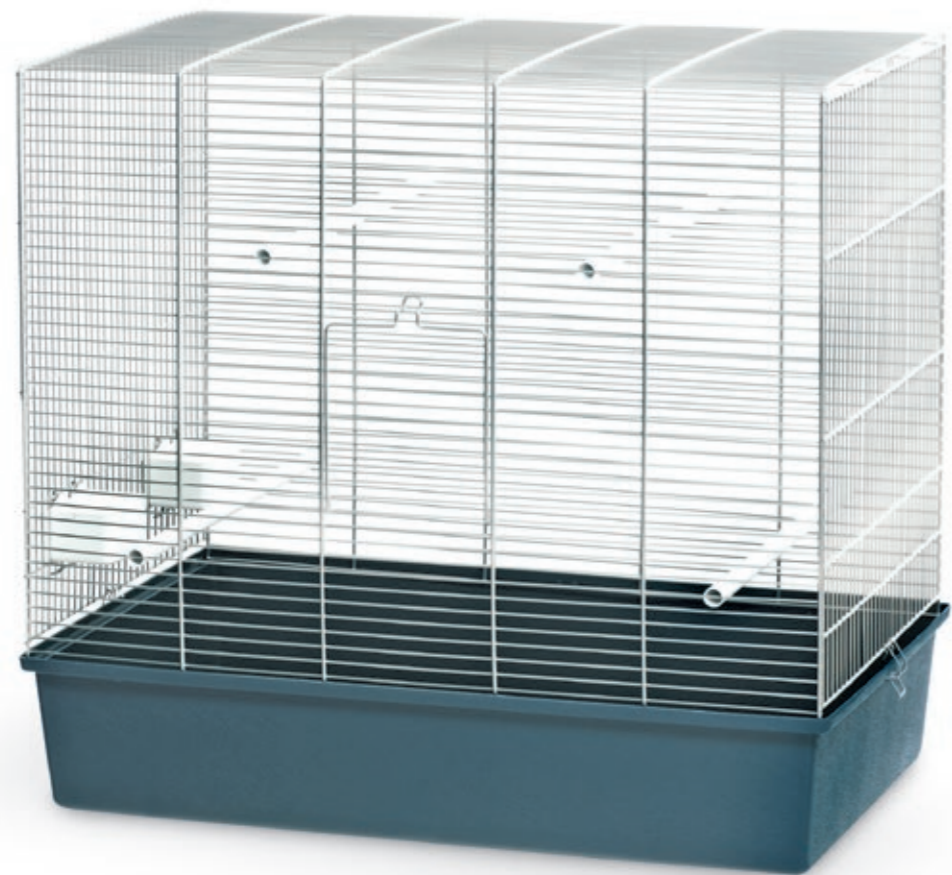

UCCELLI

ELLEN

Ellen
G206.42

871 908 63

80x45x75h

8 boxes

1 pz

0,232

80x46x63h

8 022967 034616

Ellen

UCCELLI

ELLEN OPEN

Ellen Open
G206O.42

Ellen Open chiusa

871 908 63

80x45x75h

8 boxes

1 pz

0,232

80x46x63h

8 022967 047081

Ellen Open